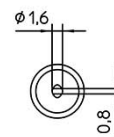

## CT5C8 PUNTA SALDANTE WELLER 425°C | 4CT5C8-1

Cod. 4CT5C8-1

### CT5 C8 PUNTA SALDANTE ORIGINALE WELLER

**Weller CT5 C8 - Punta saldante a cacciavite** Ø 3.2 mm per saldatore W 61.

Lavorazioni fino a 425 °C.

Codice prodotto Weller: **4CT5C8-1**.

#### Caratteristiche

- Larghezza in punta: 3.2 mm
- Intervallo di temperatura: 425 °C
- Tipo punta: HM.

Guarda tutti i prodotti disponibili >> [Punte per saldatori Weller](#)