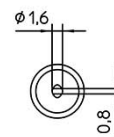

CT5C8 PUNTA SALDANTE WELLER 425°C | 4CT5C8-1

Cod. 4CT5C8-1

CT5 C8 PUNTA SALDANTE ORIGINALE WELLER

Weller CT5 C8 - Punta saldante a cacciavite Ø 3.2 mm per saldatore W 61.

Lavorazioni fino a 425 °C.

Codice prodotto Weller: **4CT5C8-1**.

Caratteristiche

- Larghezza in punta: 3.2 mm
- Intervallo di temperatura: 425 °C
- Tipo punta: HM.

Guarda tutti i prodotti disponibili >> [Punte per saldatori Weller](#)