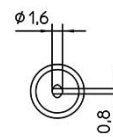

CT5C8 PUNTA SALDANTE WELLER 425°C | 4CT5C8-1

Cod. 4CT5C8-1

CT5 C8 PUNTA SALDANTE ORIGINALE WELLER

Weller CT5 C8 - Punta saldante a cacciavite Ø 3.2 mm per saldatore W 61.

Lavorazioni fino a 425 °C.

Codice prodotto Weller: **4CT5C8-1**.

Caratteristiche

- Larghezza in punta: 3.2 mm
- Intervallo di temperatura: 425 °C
- Tipo punta: HM.

Guarda tutti i prodotti disponibili >> [Punte per saldatori Weller](#)