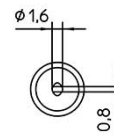

CT5C8 PUNTA SALDANTE WELLER 425°C | 4CT5C8-1

Cod. 4CT5C8-1

CT5 C8 PUNTA SALDANTE ORIGINALE WELLER

Weller CT5 C8 - Punta saldante a cacciavite Ø 3.2 mm per saldatore W 61.

Lavorazioni fino a 425 °C.

Codice prodotto Weller: **4CT5C8-1**.

Caratteristiche

- Larghezza in punta: 3.2 mm
- Intervallo di temperatura: 425 °C
- Tipo punta: HM.

Guarda tutti i prodotti disponibili >> [Punte per saldatori Weller](#)