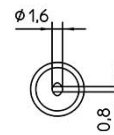

## CT5C8 PUNTA SALDANTE WELLER 425°C | 4CT5C8-1

Cod. 4CT5C8-1

### CT5 C8 PUNTA SALDANTE ORIGINALE WELLER

**Weller CT5 C8 - Punta saldante a cacciavite** Ø 3.2 mm per saldatore W 61.

Lavorazioni fino a 425 °C.

Codice prodotto Weller: **4CT5C8-1**.

#### Caratteristiche

- Larghezza in punta: 3.2 mm
- Intervallo di temperatura: 425 °C
- Tipo punta: HM.

Guarda tutti i prodotti disponibili >> [Punte per saldatori Weller](#)