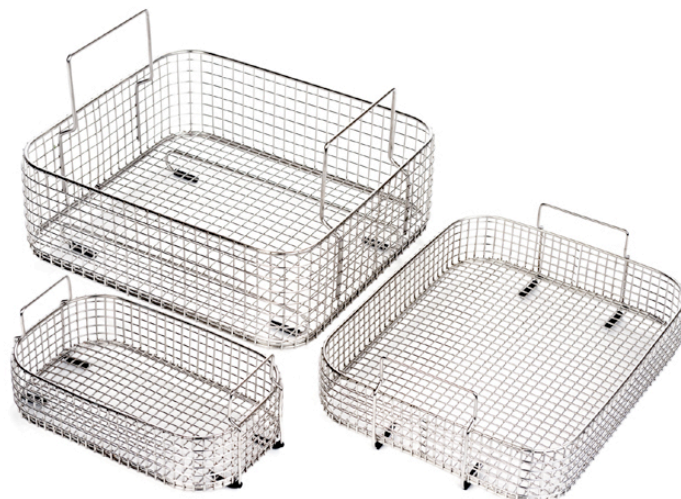

CESTELLO PER VASCHE A ULTRASUONI LINEA DELUXE (12 FORMATI)

Cod. CEDLX

Cestelli rettangolari in rete Inox per vasche a ultrasuoni linea Deluxe.

Separa gli oggetti da pulire dal fondo della vasca, in modo da non danneggiarla.

Formati disponibili:

- Deluxe 1200 (149475C) - Dimensioni interne: 120 x 110 x 45h mm
- Deluxe 2200 (149567F) - Dimensioni interne: 205 x 100 x 45h mm
- Deluxe 3200 (149999F) - Dimensioni interne: 265 x 210 x 45h mm
- Deluxe 3200L (149701F) - Dimensioni interne: 475 x 110 x 45h mm
- Deluxe 3300 (149593F) - Dimensioni interne: 255 x 200 x 85h mm
- Deluxe 4200 (149594F) - Dimensioni interne: 285 x 260 x 85h mm
- Deluxe 4300 (149639F) - Dimensioni interne: 285 x 260 x 85h mm
- Deluxe 5200 (151383F) - Dimensioni interne: 460 x 260 x 90h mm
- Deluxe 5300 (149570F) - Dimensioni interne: 460 x 260 x 90h mm
- Deluxe 45L (149568C) - Dimensioni interne: 460 x 260 x 190h mm
- Deluxe 60L (149568F) - Dimensioni interne: 1070 x 290 x 150h mm
- Deluxe 90L (149568I) - Dimensioni interne: 575 x 475 x 190h mm.