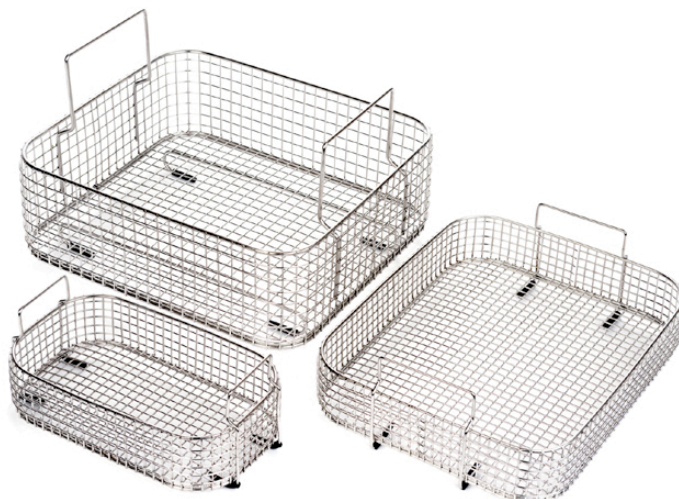

CESTELLO PER VASCHE A ULTRASUONI LINEA DELUXE (12 FORMATI)

Cod. CEDLX

Cestelli rettangolari in rete Inox per vasche a ultrasuoni linea Deluxe.

Separa gli oggetti da pulire dal fondo della vasca, in modo da non danneggiarla.

Formati disponibili:

- Deluxe 1200 (149475C) - Dimensioni interne: 120 x 110 x 45h mm
- Deluxe 2200 (149567F) - Dimensioni interne: 205 x 100 x 45h mm
- Deluxe 3200 (149999F) - Dimensioni interne: 265 x 210 x 45h mm
- Deluxe 3200L (149701F) - Dimensioni interne: 475 x 110 x 45h mm
- Deluxe 3300 (149593F) - Dimensioni interne: 255 x 200 x 85h mm
- Deluxe 4200 (149594F) - Dimensioni interne: 285 x 260 x 85h mm
- Deluxe 4300 (149639F) - Dimensioni interne: 285 x 260 x 85h mm
- Deluxe 5200 (151383F) - Dimensioni interne: 460 x 260 x 90h mm
- Deluxe 5300 (149570F) - Dimensioni interne: 460 x 260 x 90h mm
- Deluxe 45L (149568C) - Dimensioni interne: 460 x 260 x 190h mm
- Deluxe 60L (149568F) - Dimensioni interne: 1070 x 290 x 150h mm
- Deluxe 90L (149568I) - Dimensioni interne: 575 x 475 x 190h mm.