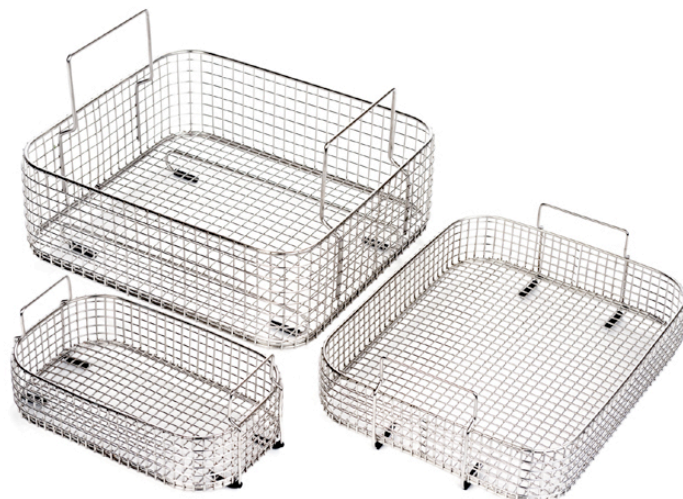

CESTELLO PER VASCHE A ULTRASUONI LINEA DELUXE (12 FORMATI)

Cod. CEDLX

Cestelli rettangolari in rete Inox per vasche a ultrasuoni linea Deluxe.

Separa gli oggetti da pulire dal fondo della vasca, in modo da non danneggiarla.

Formati disponibili:

- Deluxe 1200 (149475C) - Dimensioni interne: 120 x 110 x 45h mm
- Deluxe 2200 (149567F) - Dimensioni interne: 205 x 100 x 45h mm
- Deluxe 3200 (149999F) - Dimensioni interne: 265 x 210 x 45h mm
- Deluxe 3200L (149701F) - Dimensioni interne: 475 x 110 x 45h mm
- Deluxe 3300 (149593F) - Dimensioni interne: 255 x 200 x 85h mm
- Deluxe 4200 (149594F) - Dimensioni interne: 285 x 260 x 85h mm
- Deluxe 4300 (149639F) - Dimensioni interne: 285 x 260 x 85h mm
- Deluxe 5200 (151383F) - Dimensioni interne: 460 x 260 x 90h mm
- Deluxe 5300 (149570F) - Dimensioni interne: 460 x 260 x 90h mm
- Deluxe 45L (149568C) - Dimensioni interne: 460 x 260 x 190h mm
- Deluxe 60L (149568F) - Dimensioni interne: 1070 x 290 x 150h mm
- Deluxe 90L (149568I) - Dimensioni interne: 575 x 475 x 190h mm.