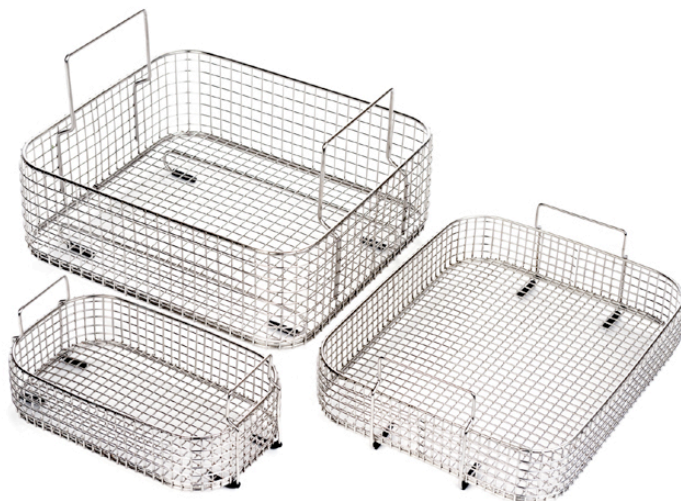

CESTELLO PER VASCHE A ULTRASUONI LINEA DELUXE (12 FORMATI)

Cod. CEDLX

Cestelli rettangolari in rete Inox per vasche a ultrasuoni linea Deluxe.

Separa gli oggetti da pulire dal fondo della vasca, in modo da non danneggiarla.

Formati disponibili:

- Deluxe 1200 (149475C) - Dimensioni interne: 120 x 110 x 45h mm
- Deluxe 2200 (149567F) - Dimensioni interne: 205 x 100 x 45h mm
- Deluxe 3200 (149999F) - Dimensioni interne: 265 x 210 x 45h mm
- Deluxe 3200L (149701F) - Dimensioni interne: 475 x 110 x 45h mm
- Deluxe 3300 (149593F) - Dimensioni interne: 255 x 200 x 85h mm
- Deluxe 4200 (149594F) - Dimensioni interne: 285 x 260 x 85h mm
- Deluxe 4300 (149639F) - Dimensioni interne: 285 x 260 x 85h mm
- Deluxe 5200 (151383F) - Dimensioni interne: 460 x 260 x 90h mm
- Deluxe 5300 (149570F) - Dimensioni interne: 460 x 260 x 90h mm
- Deluxe 45L (149568C) - Dimensioni interne: 460 x 260 x 190h mm
- Deluxe 60L (149568F) - Dimensioni interne: 1070 x 290 x 150h mm
- Deluxe 90L (149568I) - Dimensioni interne: 575 x 475 x 190h mm.