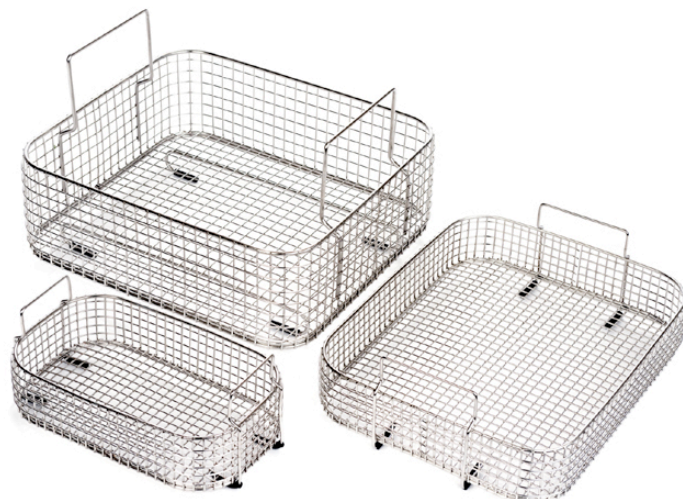

## CESTELLO PER VASCHE A ULTRASUONI LINEA DELUXE (12 FORMATI)

Cod. CEDLX

**Cestelli rettangolari in rete Inox per vasche a ultrasuoni linea Deluxe.**

Separa gli oggetti da pulire dal fondo della vasca, in modo da non danneggiarla.

**Formati disponibili:**

- Deluxe 1200 (149475C) - Dimensioni interne: 120 x 110 x 45h mm
- Deluxe 2200 (149567F) - Dimensioni interne: 205 x 100 x 45h mm
- Deluxe 3200 (149999F) - Dimensioni interne: 265 x 210 x 45h mm
- Deluxe 3200L (149701F) - Dimensioni interne: 475 x 110 x 45h mm
- Deluxe 3300 (149593F) - Dimensioni interne: 255 x 200 x 85h mm
- Deluxe 4200 (149594F) - Dimensioni interne: 285 x 260 x 85h mm
- Deluxe 4300 (149639F) - Dimensioni interne: 285 x 260 x 85h mm
- Deluxe 5200 (151383F) - Dimensioni interne: 460 x 260 x 90h mm
- Deluxe 5300 (149570F) - Dimensioni interne: 460 x 260 x 90h mm
- Deluxe 45L (149568C) - Dimensioni interne: 460 x 260 x 190h mm
- Deluxe 60L (149568F) - Dimensioni interne: 1070 x 290 x 150h mm
- Deluxe 90L (149568I) - Dimensioni interne: 575 x 475 x 190h mm.