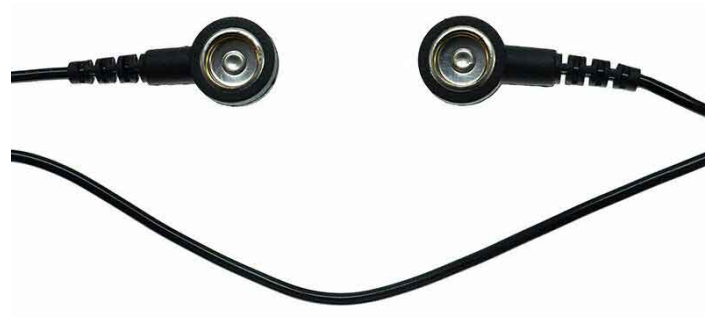

CAVO DI MESSA A TERRA 0.6M (FEMMINA/FEMMINA)

Cod. EL42093

CAVO DI TERRA F/F, LUNGHEZZA 60 CM

Cavo di collegamento per la messa a terra di sistemi ESD, colore Nero.

Caratteristiche

- Connessioni: **Femmina / Femmina** - Diametro: Ø 10 mm.
- Lunghezza cavo: **60 cm**
- Resistenza integrata: 1 MOhm
- ESD: Sì.