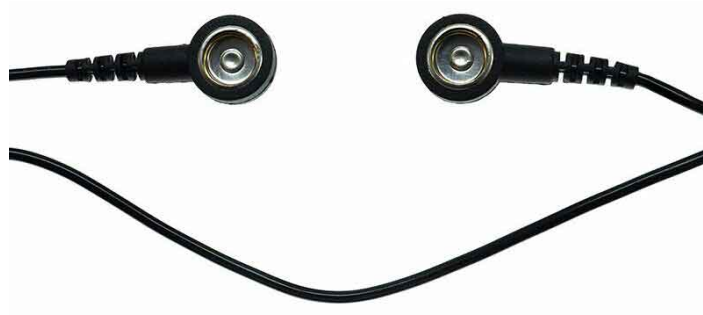

CAVO DI MESSA A TERRA 0.6M (FEMMINA/FEMMINA)

Cod. EL42093

CAVO DI TERRA F/F, LUNGHEZZA 60 CM

Cavo di collegamento per la messa a terra di sistemi ESD, colore Nero.

Caratteristiche

- Connessioni: **Femmina / Femmina** - Diametro: Ø 10 mm.
- Lunghezza cavo: **60 cm**
- Resistenza integrata: 1 MOhm
- ESD: Sì.