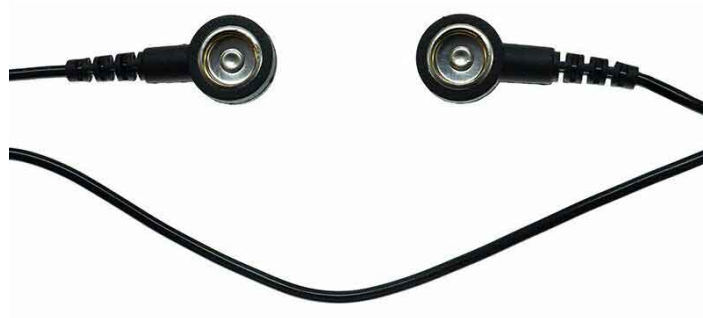

## CAVO DI MESSA A TERRA 0.6M (FEMMINA/FEMMINA)

Cod. EL42093

### CAVO DI TERRA F/F, LUNGHEZZA 60 CM

Cavo di collegamento per la messa a terra di sistemi ESD, colore Nero.

#### Caratteristiche

- Connessioni: **Femmina / Femmina** - Diametro: Ø 10 mm.
- Lunghezza cavo: **60 cm**
- Resistenza integrata: 1 MOhm
- ESD: Sì.