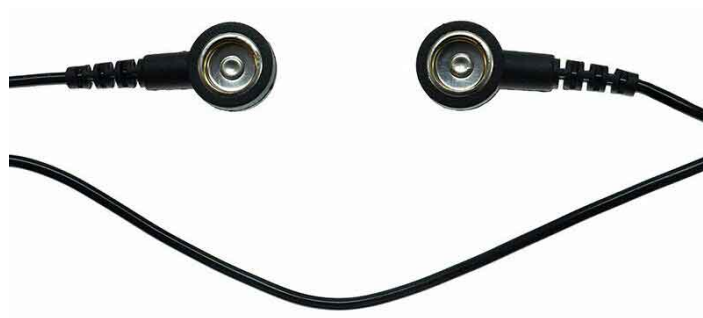

CAVO DI MESSA A TERRA 0.6M (FEMMINA/FEMMINA)

Cod. EL42093

CAVO DI TERRA F/F, LUNGHEZZA 60 CM

Cavo di collegamento per la messa a terra di sistemi ESD, colore Nero.

Caratteristiche

- Connessioni: **Femmina / Femmina** - Diametro: Ø 10 mm.
- Lunghezza cavo: **60 cm**
- Resistenza integrata: 1 MOhm
- ESD: Sì.