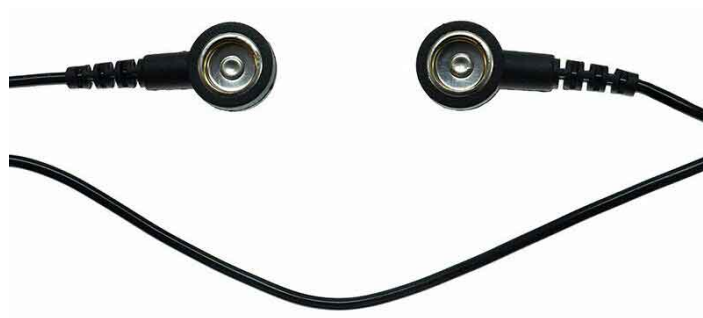

## CAVO DI MESSA A TERRA 0.6M (FEMMINA/FEMMINA)

Cod. EL42093

### CAVO DI TERRA F/F, LUNGHEZZA 60 CM

Cavo di collegamento per la messa a terra di sistemi ESD, colore Nero.

#### Caratteristiche

- Connessioni: **Femmina / Femmina** - Diametro: Ø 10 mm.
- Lunghezza cavo: **60 cm**
- Resistenza integrata: 1 MOhm
- ESD: Sì.