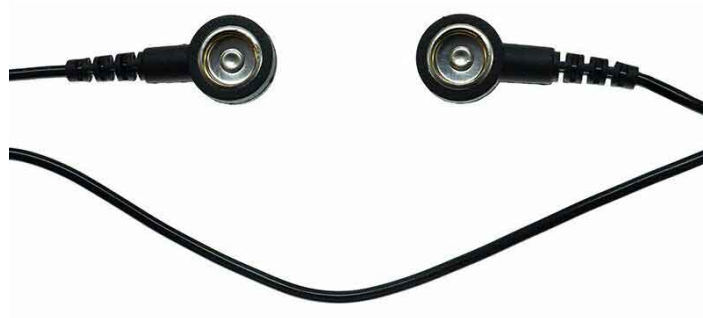

CAVO DI MESSA A TERRA 0.6M (FEMMINA/FEMMINA)

Cod. EL42093

CAVO DI TERRA F/F, LUNGHEZZA 60 CM

Cavo di collegamento per la messa a terra di sistemi ESD, colore Nero.

Caratteristiche

- Connessioni: **Femmina / Femmina** - Diametro: Ø 10 mm.
- Lunghezza cavo: **60 cm**
- Resistenza integrata: 1 MOhm
- ESD: Sì.