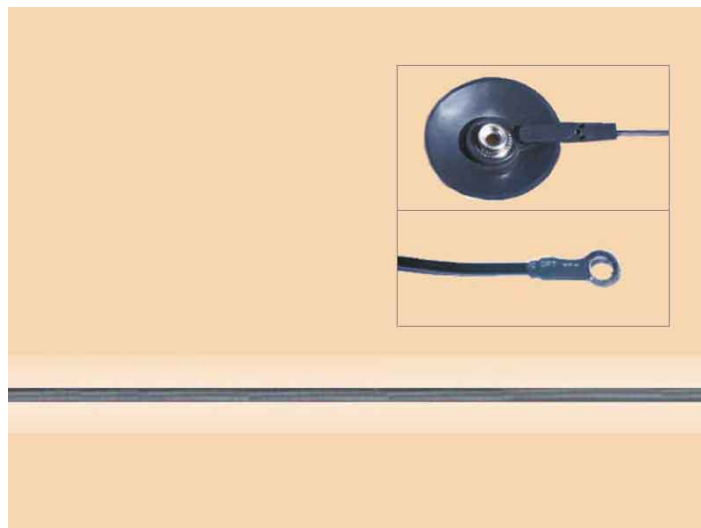

CAVO DI MESSA A TERRA 4M (MASCHIO COPERTO/OCCHIELLO)

Cod. 148920A

CAVO DI TERRA MASCHIO/OCCHIELLO

Cavo di collegamento per la messa a terra di sistemi ESD, colore Nero.

Completo di resistore interno di sicurezza da 1 MOhm.

Connessioni: **Bottone maschio coperto** (Ø 10 mm) / **Occhiello** (4.2 × 7 mm).

Lunghezza cavo: **4 m**.