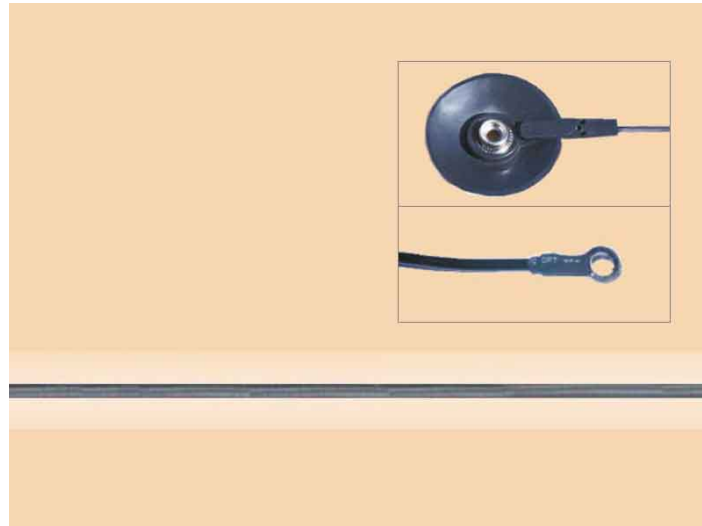

## CAVO DI MESSA A TERRA 4M (MASCHIO COPERTO/OCCHIELLO)

Cod. 148920A

### CAVO DI TERRA MASCHIO/OCCHIELLO

**Cavo di collegamento per la messa a terra di sistemi ESD**, colore Nero.  
Completo di resistore interno di sicurezza da 1 MOhm.  
Connessioni: **Bottone maschio coperto** ( $\varnothing$  10 mm) / **Occhiello** ( $4.2 \times 7$  mm).  
Lunghezza cavo: **4 m**.