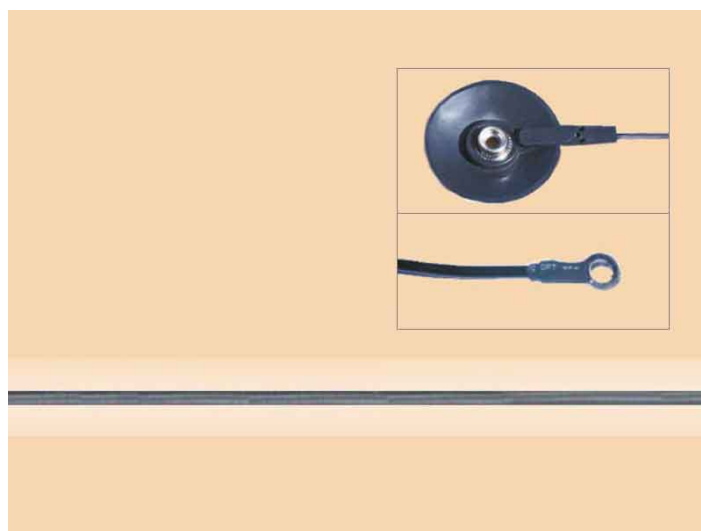

CAVO DI MESSA A TERRA 4M (MASCHIO COPERTO/OCCHIELLO)

Cod. 148920A

CAVO DI TERRA MASCHIO/OCCHIELLO

Cavo di collegamento per la messa a terra di sistemi ESD, colore Nero.

Completo di resistore interno di sicurezza da 1 MOhm.

Connessioni: **Bottone maschio coperto** (Ø 10 mm) / **Occhiello** (4.2 × 7 mm).

Lunghezza cavo: **4 m**.