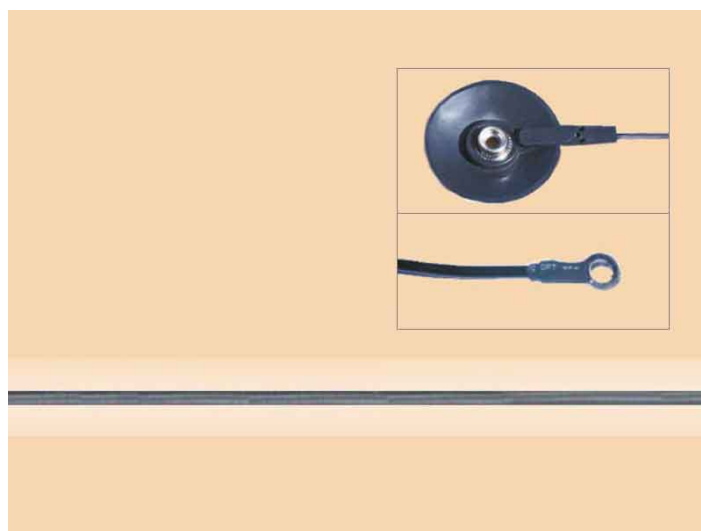

CAVO DI MESSA A TERRA 4M (MASCHIO COPERTO/OCCHIELLO)

Cod. 148920A

CAVO DI TERRA MASCHIO/OCCHIELLO

Cavo di collegamento per la messa a terra di sistemi ESD, colore Nero.

Completo di resistore interno di sicurezza da 1 MOhm.

Conessioni: **Bottone maschio coperto** (Ø 10 mm) / **Occhiello** (4.2 × 7 mm).

Lunghezza cavo: **4 m**.