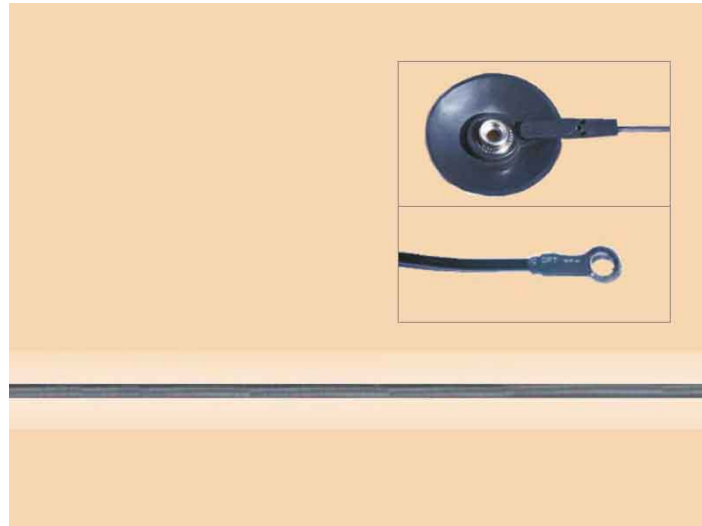

CAVO DI MESSA A TERRA 4M (MASCHIO COPERTO/OCCHIELLO)

Cod. 148920A

CAVO DI TERRA MASCHIO/OCCHIELLO

Cavo di collegamento per la messa a terra di sistemi ESD, colore Nero.
Completo di resistore interno di sicurezza da 1 MOhm.
Conessioni: **Bottone maschio coperto** (Ø 10 mm) / **Occhiello** (4.2 × 7 mm).
Lunghezza cavo: **4 m**.