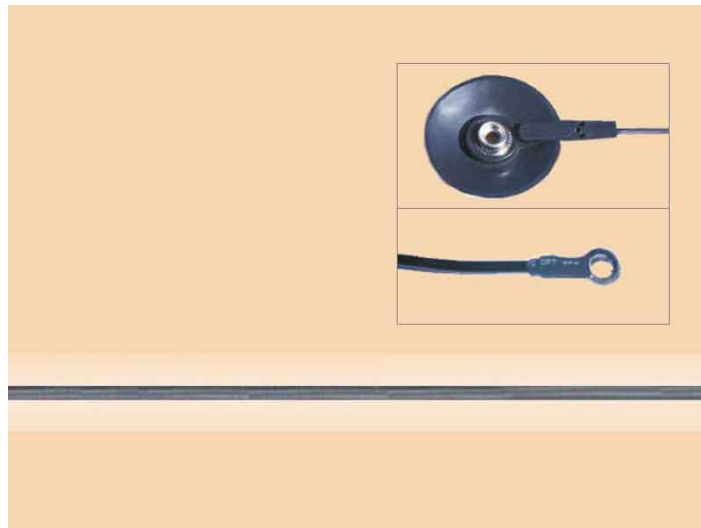

CAVO DI MESSA A TERRA 4M (MASCHIO COPERTO/OCCHIELLO)

Cod. 148920A

CAVO DI TERRA MASCHIO/OCCHIELLO

Cavo di collegamento per la messa a terra di sistemi ESD, colore Nero.

Completo di resistore interno di sicurezza da 1 MOhm.

Connessioni: **Bottone maschio coperto** (Ø 10 mm) / **Occhiello** (4.2 × 7 mm).

Lunghezza cavo: **4 m**.