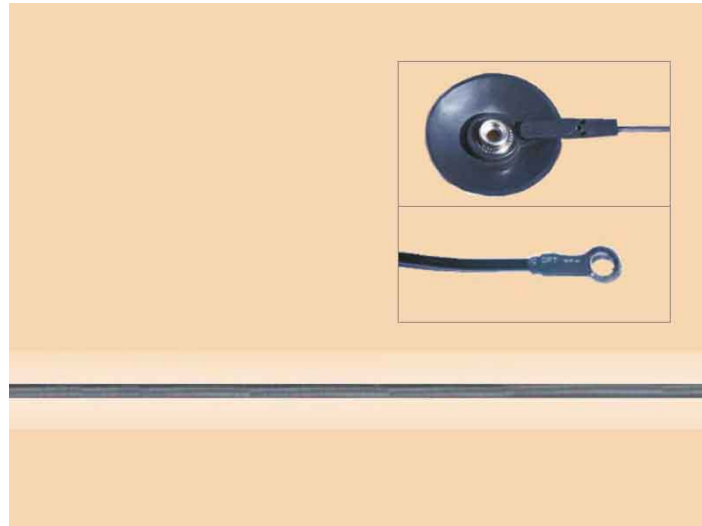

## CAVO DI MESSA A TERRA 4M (MASCHIO COPERTO/OCCHIELLO)

Cod. 148920A

### CAVO DI TERRA MASCHIO/OCCHIELLO

**Cavo di collegamento per la messa a terra di sistemi ESD**, colore Nero.  
Completo di resistore interno di sicurezza da 1 MOhm.  
Conessioni: **Bottone maschio coperto** (Ø 10 mm) / **Occhiello** (4.2 × 7 mm).  
Lunghezza cavo: **4 m**.