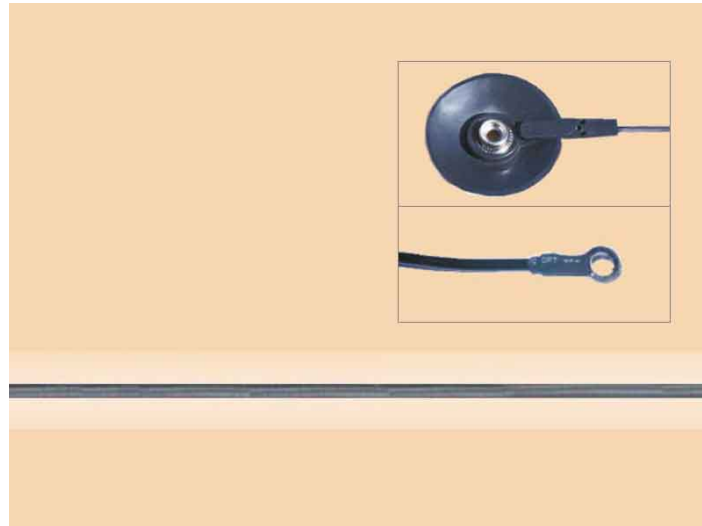

## CAVO DI MESSA A TERRA 4M (MASCHIO COPERTO/OCCHIELLO)

Cod. 148920A

### CAVO DI TERRA MASCHIO/OCCHIELLO

**Cavo di collegamento per la messa a terra di sistemi ESD**, colore Nero.  
Completo di resistore interno di sicurezza da 1 MOhm.  
Conessioni: **Bottone maschio coperto** ( $\varnothing$  10 mm) / **Occhiello** ( $4.2 \times 7$  mm).  
Lunghezza cavo: **4 m**.