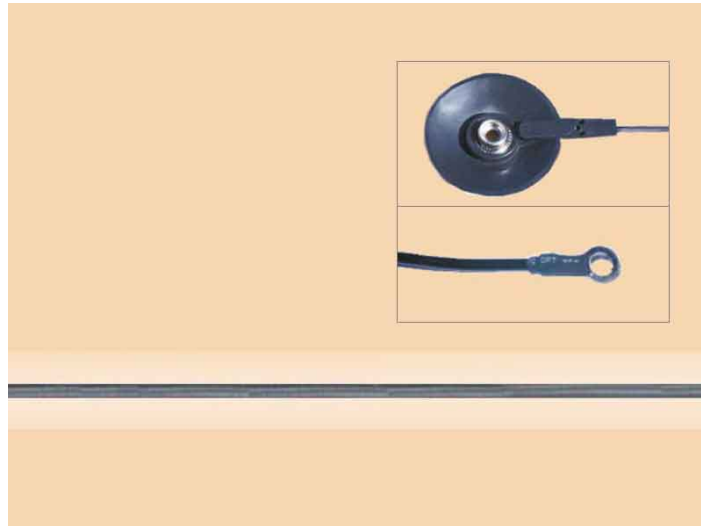

CAVO DI MESSA A TERRA 4M (MASCHIO COPERTO/OCCHIELLO)

Cod. 148920A

CAVO DI TERRA MASCHIO/OCCHIELLO

Cavo di collegamento per la messa a terra di sistemi ESD, colore Nero.
Completo di resistore interno di sicurezza da 1 MOhm.
Connessioni: **Bottone maschio coperto** (Ø 10 mm) / **Occhiello** (4.2 × 7 mm).
Lunghezza cavo: **4 m**.