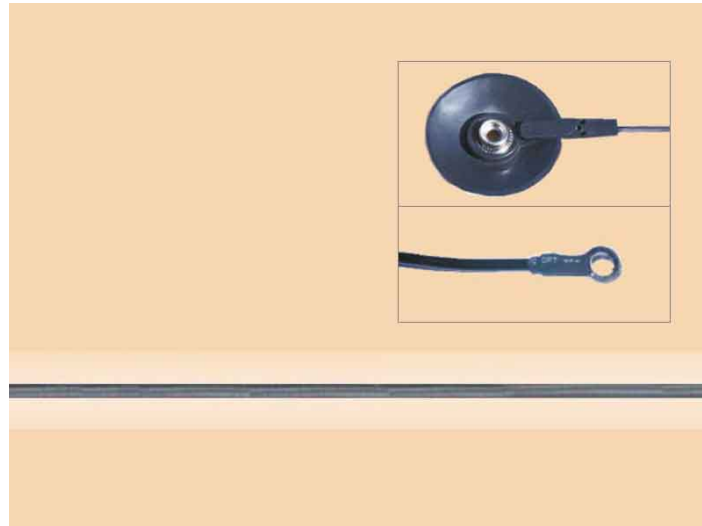

CAVO DI MESSA A TERRA 4M (MASCHIO COPERTO/OCCHIELLO)

Cod. 148920A

CAVO DI TERRA MASCHIO/OCCHIELLO

Cavo di collegamento per la messa a terra di sistemi ESD, colore Nero.
Completo di resistore interno di sicurezza da 1 MOhm.
Connessioni: **Bottone maschio coperto** (Ø 10 mm) / **Occhiello** (4.2 × 7 mm).
Lunghezza cavo: **4 m**.