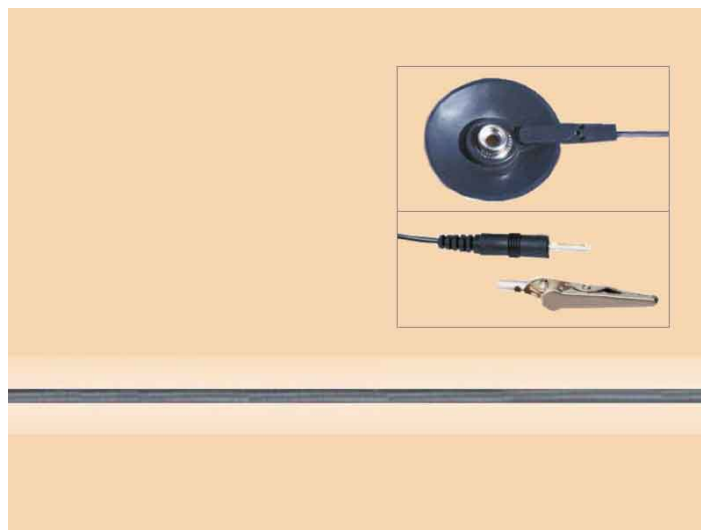

CAVO DI MESSA A TERRA 4M (MASCHIO COPERTO/BANANA)

Cod. 640001B

CAVO DI TERRA MASCHIO/BANANA

Cavo di collegamento per la messa a terra di sistemi ESD, colore Nero.

Completo di resistore interno di sicurezza da 1 MOhm.

Connessioni: **Bottone Maschio (coperto)** (Ø 10 mm) / **Banana** con clip cocodrillo.

Lunghezza cavo: **4 m.**