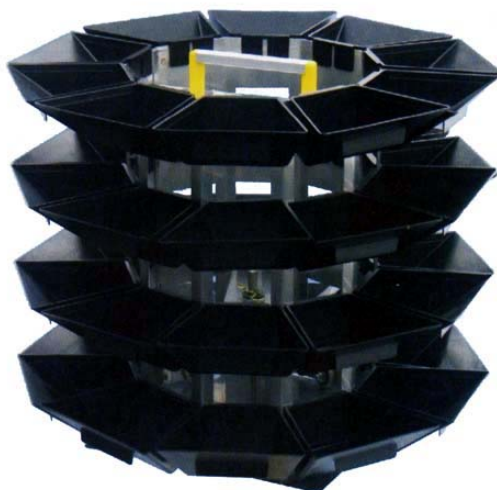

CAROSSELLO ESD DA BANCO - MAGAZZINO ROTANTE CONDUTTIVO (40 CASSETTI)

Cod. 144840A

GIOSTRA ANTISTATICA ESD DA BANCO

Portaminuterie antistatico ESD da banco con 40 cassette conduttivi montati su solida struttura girevole in acciaio. Completo di terminale per messa a terra.

Caratteristiche

- Colore: Nero
- Materiali: Acciaio Inox, ABS conduttivo
- Dimensioni esterne: Diametro: Ø 45 cm - Altezza: 32 cm
- Dimensioni dei cassette: Larghezza (min./max.) 70/130 mm - Lunghezza 105 mm - Altezza max. 45 mm
- Conforme CEI 61340-5-1
- Articolo **Made in Italy** prodotto da El.Mi.