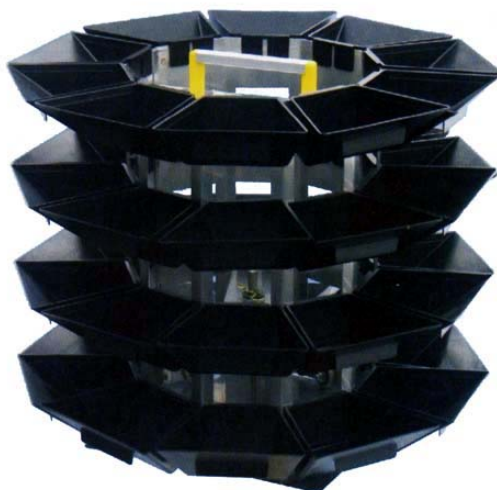

## CAROSSELLO ESD DA BANCO - MAGAZZINO ROTANTE CONDUTTIVO (40 CASSETTI)

Cod. 144840A

### GIOSTRA ANTISTATICA ESD DA BANCO

**Portaminuterie antistatico ESD da banco con 40 cassette conduttive** montati su solida struttura girevole in acciaio. Completo di terminale per messa a terra.

#### Caratteristiche

- Colore: Nero
- Materiali: Acciaio Inox, ABS conduttivo
- Dimensioni esterne: Diametro: Ø 45 cm - Altezza: 32 cm
- Dimensioni dei cassette: Larghezza (min./max.) 70/130 mm - Lunghezza 105 mm - Altezza max. 45 mm
- Conforme CEI 61340-5-1
- Articolo **Made in Italy** prodotto da El.Mi.