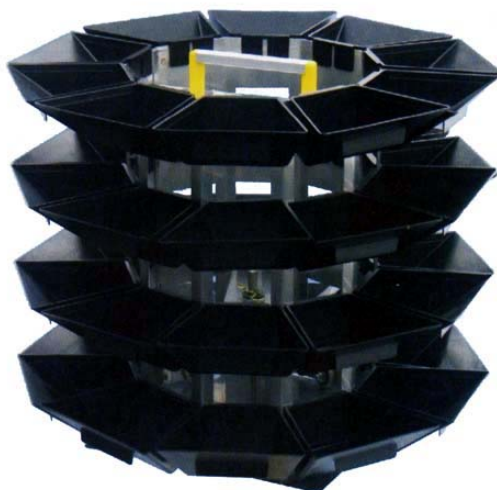

CAROSSELLO ESD DA BANCO - MAGAZZINO ROTANTE CONDUTTIVO (40 CASSETTI)

Cod. 144840A

GIOSTRA ANTISTATICA ESD DA BANCO

Portaminuterie antistatico ESD da banco con 40 cassette conduttive montati su solida struttura girevole in acciaio. Completo di terminale per messa a terra.

Caratteristiche

- Colore: Nero
- Materiali: Acciaio Inox, ABS conduttivo
- Dimensioni esterne: Diametro: Ø 45 cm - Altezza: 32 cm
- Dimensioni dei cassette: Larghezza (min./max.) 70/130 mm - Lunghezza 105 mm - Altezza max. 45 mm
- Conforme CEI 61340-5-1
- Articolo **Made in Italy** prodotto da El.Mi.