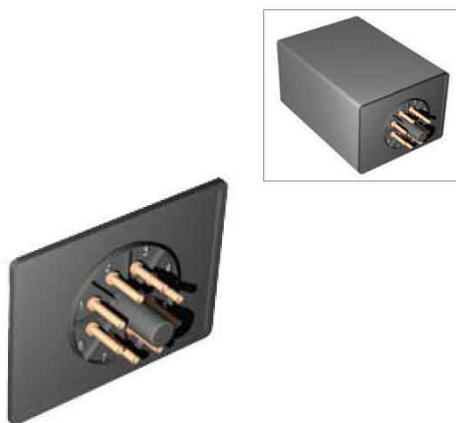

## BASE ZOCCHOLO OCTAL PER CALOTTE

Cod. 980419A

**Base zoccolata "Octal" in Nylon nero per calotte da c.s. in ABS.**

Quantità minime ordinabili: **25 pezzi e multipli.**