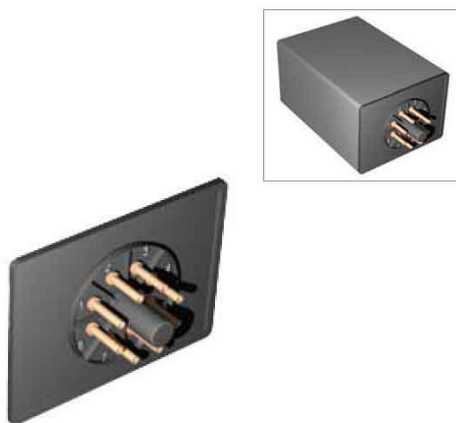

BASE ZOCCHOLO OCTAL PER CALOTTE

Cod. 980419A

Base zoccolata "Octal" in Nylon nero per calotte da c.s. in ABS.

Quantità minime ordinabili: **25 pezzi e multipli.**