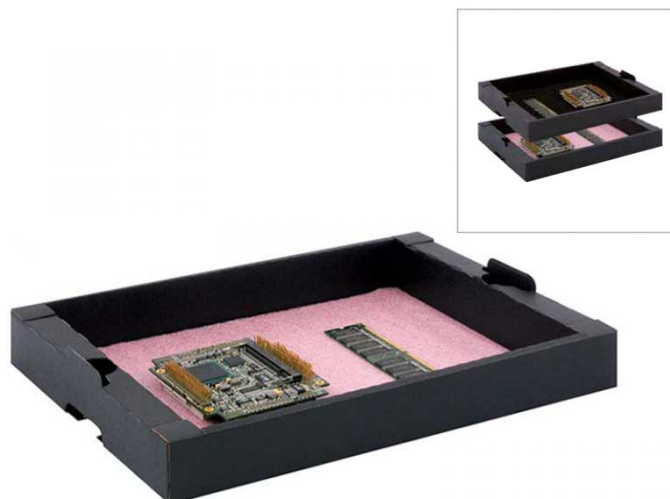

07CTRAS VASSOIO IN CARTONE ESD CON SPUGNA DISSIPATIVA (358X259X43HMM)

Cod. 131460F

HANS KOLB 07-CTR-AS - VASSOIO ESD

07-CTR AS Vassoio in cartone antistatico CORSTAT™ completo di **spugna dissipativa rosa**, impilabile.

Il cartone ESD **CORSTAT™** è rivestito internamente ed esternamente da un doppio strato schermante conduttivo e statico dissipativo che lo rende ideale per lo stoccaggio e la movimentazione di materiale sensibile ESD all'interno di aree EPA.

Codice prodotto Hans Kolb: **10003261-0001**.

Caratteristiche

- Dimensioni esterne: 358 x 259 x 43h mm
- Dimensioni interne: **305 x 243 x 40h mm**.

ATTENZIONE | ARTICOLO DISCONTINUATO

PRODOTTO DISPONIBILE SALVO ESAURIMENTO SCORTE PRESSO IL PRODUTTORE

L'immagine pubblicata è indicativa, in quanto illustra tutte le varianti accessoriate del modello in vendita.

Guarda tutti i modelli e le dimensioni disponibili >> **Vassoi ESD**