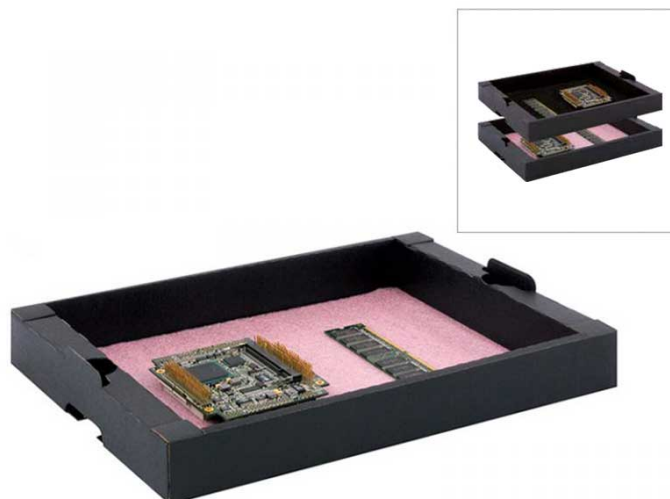

07CTRAS VASSOIO IN CARTONE ESD CON SPUGNA DISSIPATIVA (358X259X43HMM)

Cod. 131460F

HANS KOLB 07-CTR-AS - VASSOIO ESD

07-CTR AS Vassoio in cartone antistatico CORSTAT™ completo di **spugna dissipativa rosa**, impilabile.

Il cartone ESD **CORSTAT™** è rivestito internamente ed esternamente da un doppio strato schermante conduttivo e statico dissipativo che lo rende ideale per lo stoccaggio e la movimentazione di materiale sensibile ESD all'interno di aree EPA.

Codice prodotto Hans Kolb: **10003261-0001**.

Caratteristiche

- Dimensioni esterne: 358 x 259 x 43h mm
- Dimensioni interne: **305 x 243 x 40h mm**.

ATTENZIONE | ARTICOLO DISCONTINUATO

PRODOTTO DISPONIBILE SALVO ESAURIMENTO SCORTE PRESSO IL PRODUTTORE

L'immagine pubblicata è indicativa, in quanto illustra tutte le varianti accessoriate del modello in vendita.

Guarda tutti i modelli e le dimensioni disponibili >> [**Vassoi ESD**](#)