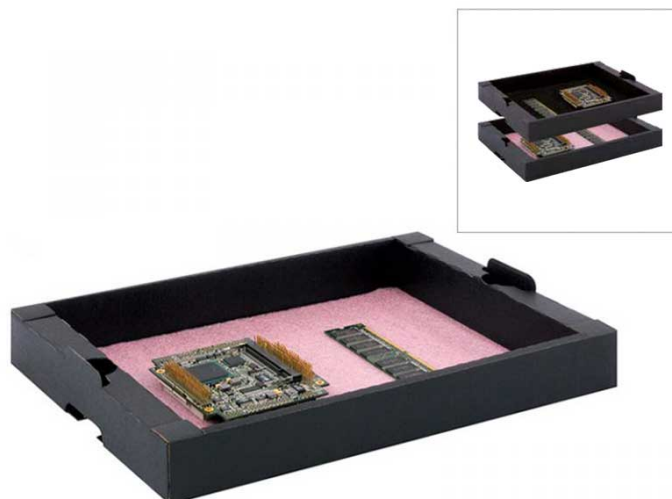

07CTRAS VASSOIO IN CARTONE ESD CON SPUGNA DISSIPATIVA (358X259X43HMM)

Cod. 131460F

HANS KOLB 07-CTR-AS - VASSOIO ESD

07-CTR AS Vassoio in cartone antistatico CORSTAT™ completo di **spugna dissipativa rosa**, impilabile.

Il cartone ESD **CORSTAT™** è rivestito internamente ed esternamente da un doppio strato schermante conduttivo e statico dissipativo che lo rende ideale per lo stoccaggio e la movimentazione di materiale sensibile ESD all'interno di aree EPA.

Codice prodotto Hans Kolb: **10003261-0001**.

Caratteristiche

- Dimensioni esterne: 358 x 259 x 43h mm
- Dimensioni interne: **305 x 243 x 40h mm**.

ATTENZIONE | ARTICOLO DISCONTINUATO

PRODOTTO DISPONIBILE SALVO ESAURIMENTO SCORTE PRESSO IL PRODUTTORE

L'immagine pubblicata è indicativa, in quanto illustra tutte le varianti accessoriate del modello in vendita.

Guarda tutti i modelli e le dimensioni disponibili >> **Vassoi ESD**