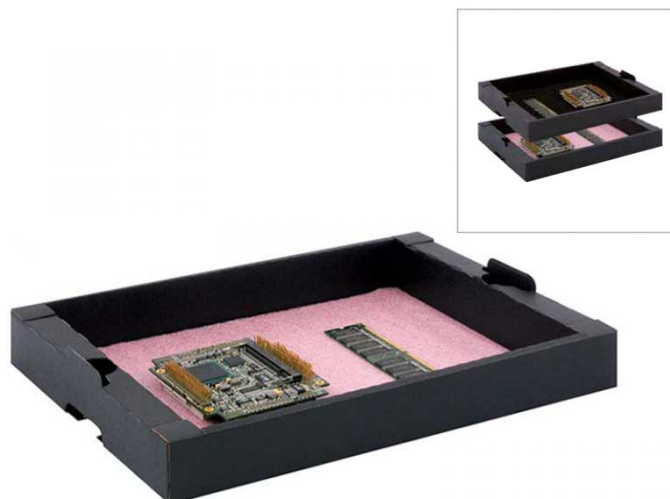

## 07CTRAS VASSOIO IN CARTONE ESD CON SPUGNA DISSIPATIVA (358X259X43HMM)

Cod. 131460F

### HANS KOLB 07-CTR-AS - VASSOIO ESD

**07-CTR AS Vassoio in cartone antistatico CORSTAT™** completo di **spugna dissipativa rosa**, impilabile.

Il cartone ESD **CORSTAT™** è rivestito internamente ed esternamente da un doppio strato schermante conduttivo e statico dissipativo che lo rende ideale per lo stoccaggio e la movimentazione di materiale sensibile ESD all'interno di aree EPA.

#### Caratteristiche

- Dimensioni esterne: 358 x 259 x 43h mm
- Dimensioni interne: **305 x 243 x 40h mm**.

ATTENZIONE | ARTICOLO DISCONTINUATO

PRODOTTO DISPONIBILE SALVO ESAURIMENTO SCORTE PRESSO IL PRODUTTORE

L'immagine pubblicata è indicativa, in quanto illustra tutte le varianti accessoriate del modello in vendita.

Guarda tutti i modelli e le dimensioni disponibili >> [Vassoi ESD](#)