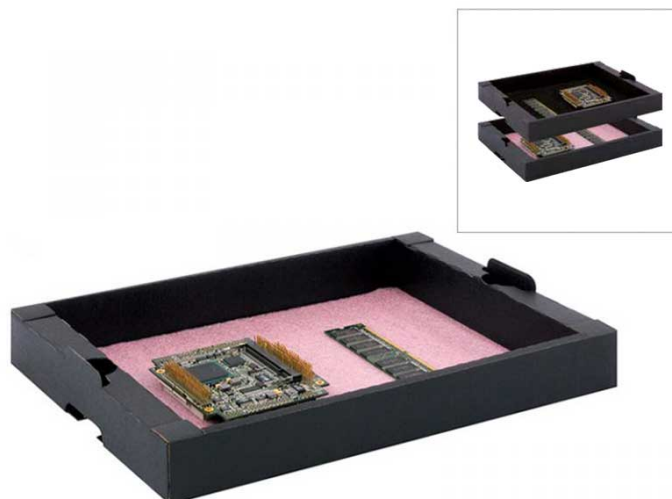

## 07CTRAS VASSOIO IN CARTONE ESD CON SPUGNA DISSIPATIVA (358X259X43HMM)

Cod. 131460F

### HANS KOLB 07-CTR-AS - VASSOIO ESD

**07-CTR AS Vassoio in cartone antistatico CORSTAT™** completo di **spugna dissipativa rosa**, impilabile.

Il cartone ESD **CORSTAT™** è rivestito internamente ed esternamente da un doppio strato schermante conduttivo e statico dissipativo che lo rende ideale per lo stoccaggio e la movimentazione di materiale sensibile ESD all'interno di aree EPA.

#### Caratteristiche

- Dimensioni esterne: 358 x 259 x 43h mm
- Dimensioni interne: **305 x 243 x 40h mm**.

ATTENZIONE | ARTICOLO DISCONTINUATO

PRODOTTO DISPONIBILE SALVO ESAURIMENTO SCORTE PRESSO IL PRODUTTORE

L'immagine pubblicata è indicativa, in quanto illustra tutte le varianti accessoriate del modello in vendita.

Guarda tutti i modelli e le dimensioni disponibili >> [Vassoi ESD](#)