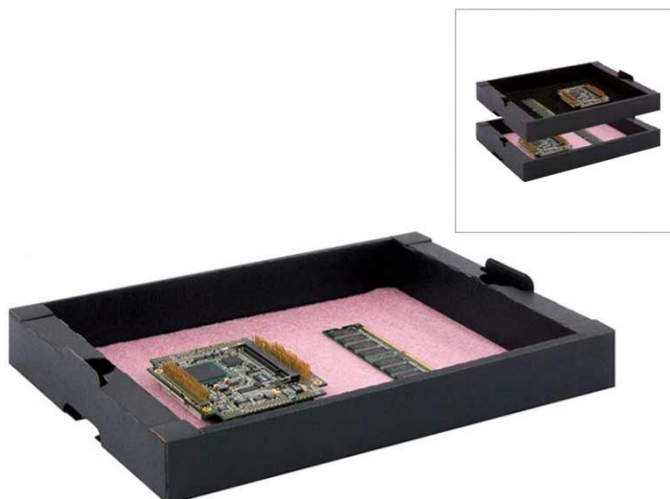

07CTRAS VASSOIO IN CARTONE ESD CON SPUGNA DISSIPATIVA (358X259X43HMM)

Cod. 131460F

HANS KOLB 07-CTR-AS - VASSOIO ESD

07-CTR AS Vassoio in cartone antistatico CORSTAT™ completo di **spugna dissipativa rosa**, impilabile.

Il cartone ESD **CORSTAT™** è rivestito internamente ed esternamente da un doppio strato schermante conduttivo e statico dissipativo che lo rende ideale per lo stoccaggio e la movimentazione di materiale sensibile ESD all'interno di aree EPA.

Codice prodotto Hans Kolb: **10003261-0001**.

Caratteristiche

- Dimensioni esterne: 358 x 259 x 43h mm
- Dimensioni interne: **305 x 243 x 40h mm**.

ATTENZIONE | ARTICOLO DISCONTINUATO

PRODOTTO DISPONIBILE SALVO ESAURIMENTO SCORTE PRESSO IL PRODUTTORE

L'immagine pubblicata è indicativa, in quanto illustra tutte le varianti accessoriate del modello in vendita.

Guarda tutti i modelli e le dimensioni disponibili >> **Vassoi ESD**