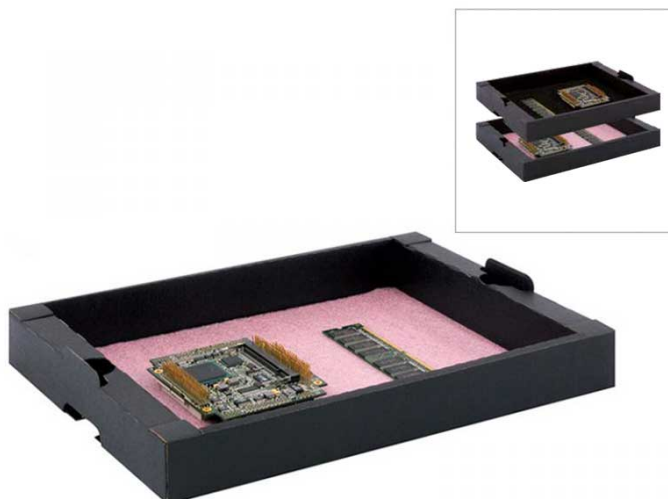

07CTRAS VASSOIO IN CARTONE ESD CON SPUGNA DISSIPATIVA (358X259X43HMM)

Cod. 131460F

HANS KOLB 07-CTR-AS - VASSOIO ESD

07-CTR AS Vassoio in cartone antistatico CORSTAT™ completo di **spugna dissipativa rosa**, impilabile.

Il cartone ESD **CORSTAT™** è rivestito internamente ed esternamente da un doppio strato schermante conduttivo e statico dissipativo che lo rende ideale per lo stoccaggio e la movimentazione di materiale sensibile ESD all'interno di aree EPA.

Codice prodotto Hans Kolb: **10003261-0001**.

Caratteristiche

- Dimensioni esterne: 358 x 259 x 43h mm
- Dimensioni interne: **305 x 243 x 40h mm**.

ATTENZIONE | ARTICOLO DISCONTINUATO

PRODOTTO DISPONIBILE SALVO ESAURIMENTO SCORTE PRESSO IL PRODUTTORE

L'immagine pubblicata è indicativa, in quanto illustra tutte le varianti accessoriate del modello in vendita.

Guarda tutti i modelli e le dimensioni disponibili >> [**Vassoi ESD**](#)