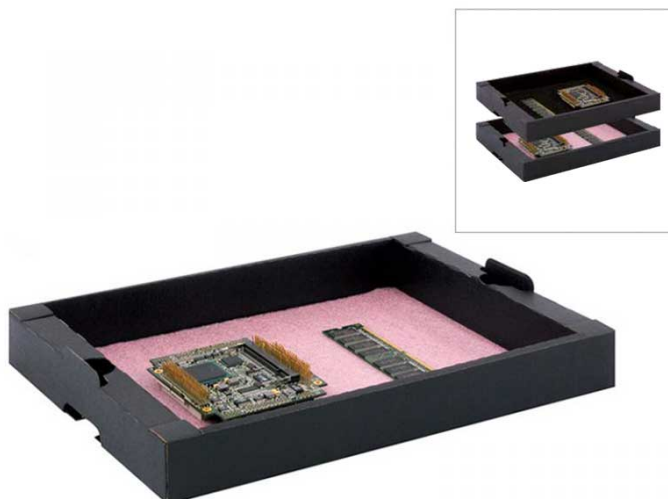

## 07CTRAS VASSOIO IN CARTONE ESD CON SPUGNA DISSIPATIVA (358X259X43HMM)

Cod. 131460F

### HANS KOLB 07-CTR-AS - VASSOIO ESD

**07-CTR AS Vassoio in cartone antistatico CORSTAT™** completo di **spugna dissipativa rosa**, impilabile.

Il cartone ESD **CORSTAT™** è rivestito internamente ed esternamente da un doppio strato schermante conduttivo e statico dissipativo che lo rende ideale per lo stoccaggio e la movimentazione di materiale sensibile ESD all'interno di aree EPA.

#### Caratteristiche

- Dimensioni esterne: 358 x 259 x 43h mm
- Dimensioni interne: **305 x 243 x 40h mm**.

ATTENZIONE | ARTICOLO DISCONTINUATO

PRODOTTO DISPONIBILE SALVO ESAURIMENTO SCORTE PRESSO IL PRODUTTORE

L'immagine pubblicata è indicativa, in quanto illustra tutte le varianti accessoriate del modello in vendita.

Guarda tutti i modelli e le dimensioni disponibili >> [Vassoi ESD](#)