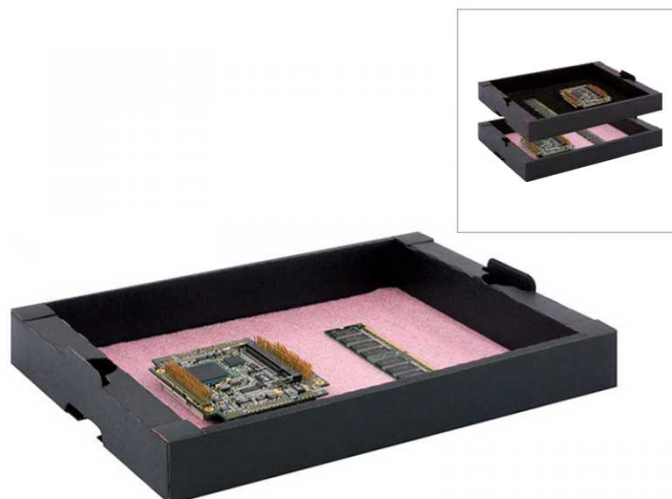

07CTRAS VASSOIO IN CARTONE ESD CON SPUGNA DISSIPATIVA (358X259X43HMM)

Cod. 131460F

HANS KOLB 07-CTR-AS - VASSOIO ESD

07-CTR AS Vassoio in cartone antistatico CORSTAT™ completo di **spugna dissipativa rosa**, impilabile.

Il cartone ESD **CORSTAT™** è rivestito internamente ed esternamente da un doppio strato schermante conduttivo e statico dissipativo che lo rende ideale per lo stoccaggio e la movimentazione di materiale sensibile ESD all'interno di aree EPA.

Codice prodotto Hans Kolb: **10003261-0001**.

Caratteristiche

- Dimensioni esterne: 358 x 259 x 43h mm
- Dimensioni interne: **305 x 243 x 40h mm**.

ATTENZIONE | ARTICOLO DISCONTINUATO

PRODOTTO DISPONIBILE SALVO ESAURIMENTO SCORTE PRESSO IL PRODUTTORE

L'immagine pubblicata è indicativa, in quanto illustra tutte le varianti accessoriate del modello in vendita.

Guarda tutti i modelli e le dimensioni disponibili >> [**Vassoi ESD**](#)