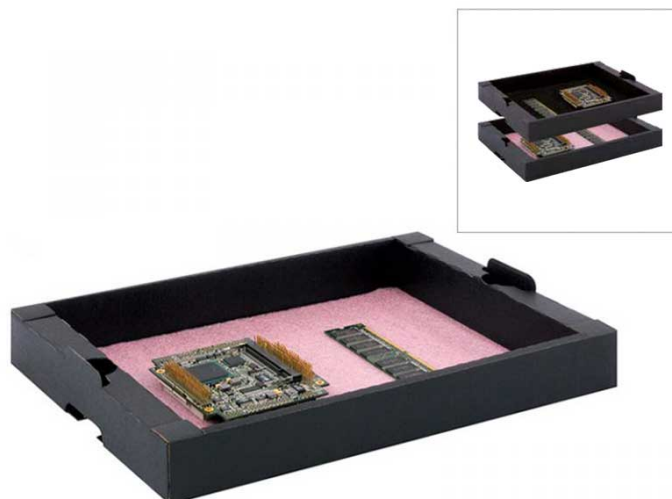

07CTRAS VASSOIO IN CARTONE ESD CON SPUGNA DISSIPATIVA (358X259X43HMM)

Cod. 131460F

HANS KOLB 07-CTR-AS - VASSOIO ESD

07-CTR AS Vassoio in cartone antistatico CORSTAT™ completo di **spugna dissipativa rosa**, impilabile.

Il cartone ESD **CORSTAT™** è rivestito internamente ed esternamente da un doppio strato schermante conduttivo e statico dissipativo che lo rende ideale per lo stoccaggio e la movimentazione di materiale sensibile ESD all'interno di aree EPA.

Codice prodotto Hans Kolb: **10003261-0001**.

Caratteristiche

- Dimensioni esterne: 358 x 259 x 43h mm
- Dimensioni interne: **305 x 243 x 40h mm**.

ATTENZIONE | ARTICOLO DISCONTINUATO

PRODOTTO DISPONIBILE SALVO ESAURIMENTO SCORTE PRESSO IL PRODUTTORE

L'immagine pubblicata è indicativa, in quanto illustra tutte le varianti accessoriate del modello in vendita.

Guarda tutti i modelli e le dimensioni disponibili >> [Vassoi ESD](#)