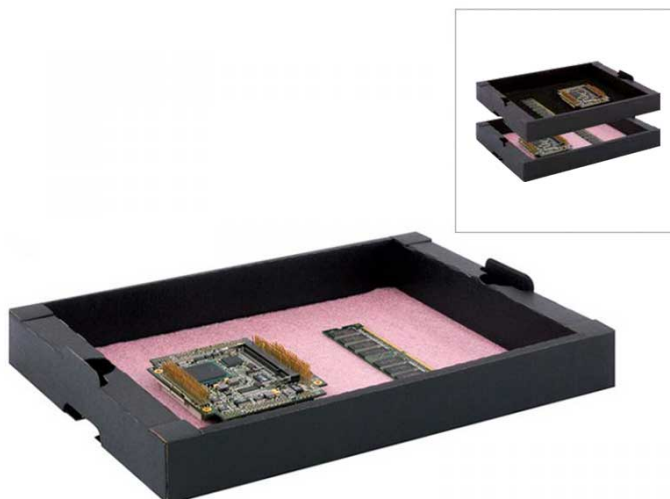

07CTRAS VASSOIO IN CARTONE ESD CON SPUGNA DISSIPATIVA (358X259X43HMM)

Cod. 131460F

HANS KOLB 07-CTR-AS - VASSOIO ESD

07-CTR AS Vassoio in cartone antistatico CORSTAT™ completo di **spugna dissipativa rosa**, impilabile.

Il cartone ESD **CORSTAT™** è rivestito internamente ed esternamente da un doppio strato schermante conduttivo e statico dissipativo che lo rende ideale per lo stoccaggio e la movimentazione di materiale sensibile ESD all'interno di aree EPA.

Codice prodotto Hans Kolb: **10003261-0001**.

Caratteristiche

- Dimensioni esterne: 358 x 259 x 43h mm
- Dimensioni interne: **305 x 243 x 40h mm**.

ATTENZIONE | ARTICOLO DISCONTINUATO

PRODOTTO DISPONIBILE SALVO ESAURIMENTO SCORTE PRESSO IL PRODUTTORE

L'immagine pubblicata è indicativa, in quanto illustra tutte le varianti accessoriate del modello in vendita.

Guarda tutti i modelli e le dimensioni disponibili >> [Vassoi ESD](#)