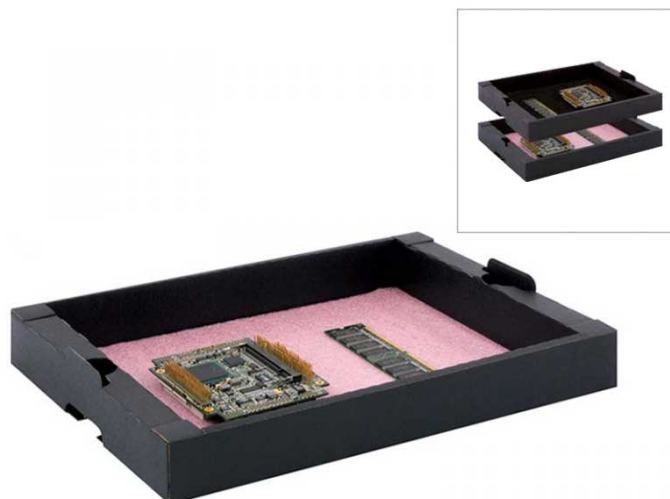

## 07CTRAS VASSOIO IN CARTONE ESD CON SPUGNA DISSIPATIVA (358X259X43HMM)

Cod. 131460F

### HANS KOLB 07-CTR-AS - VASSOIO ESD

**07-CTR AS Vassoio in cartone antistatico CORSTAT™** completo di **spugna dissipativa rosa**, impilabile.

Il cartone ESD **CORSTAT™** è rivestito internamente ed esternamente da un doppio strato schermante conduttivo e statico dissipativo che lo rende ideale per lo stoccaggio e la movimentazione di materiale sensibile ESD all'interno di aree EPA.

#### Caratteristiche

- Dimensioni esterne: 358 x 259 x 43h mm
- Dimensioni interne: **305 x 243 x 40h mm**.

ATTENZIONE | ARTICOLO DISCONTINUATO

PRODOTTO DISPONIBILE SALVO ESAURIMENTO SCORTE PRESSO IL PRODUTTORE

L'immagine pubblicata è indicativa, in quanto illustra tutte le varianti accessoriate del modello in vendita.

Guarda tutti i modelli e le dimensioni disponibili >> [\*\*Vassoi ESD\*\*](#)