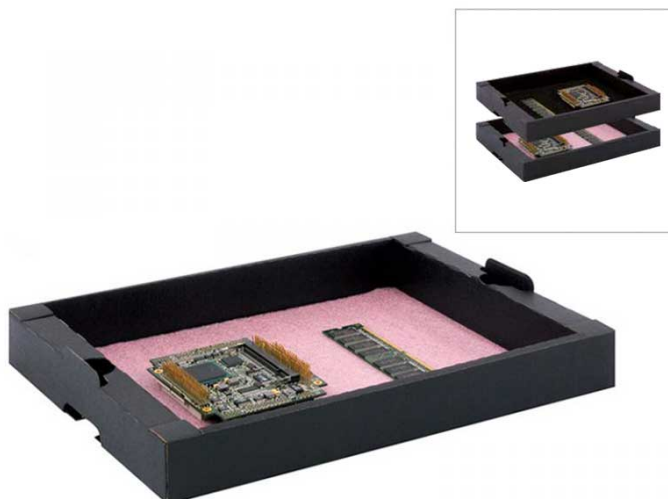

07CTRAS VASSOIO IN CARTONE ESD CON SPUGNA DISSIPATIVA (358X259X43HMM)

Cod. 131460F

HANS KOLB 07-CTR-AS - VASSOIO ESD

07-CTR AS Vassoio in cartone antistatico CORSTAT™ completo di **spugna dissipativa rosa**, impilabile.

Il cartone ESD **CORSTAT™** è rivestito internamente ed esternamente da un doppio strato schermante conduttivo e statico dissipativo che lo rende ideale per lo stoccaggio e la movimentazione di materiale sensibile ESD all'interno di aree EPA.

Codice prodotto Hans Kolb: **10003261-0001**.

Caratteristiche

- Dimensioni esterne: 358 x 259 x 43h mm
- Dimensioni interne: **305 x 243 x 40h mm**.

ATTENZIONE | ARTICOLO DISCONTINUATO

PRODOTTO DISPONIBILE SALVO ESAURIMENTO SCORTE PRESSO IL PRODUTTORE

L'immagine pubblicata è indicativa, in quanto illustra tutte le varianti accessoriate del modello in vendita.

Guarda tutti i modelli e le dimensioni disponibili >> [Vassoi ESD](#)