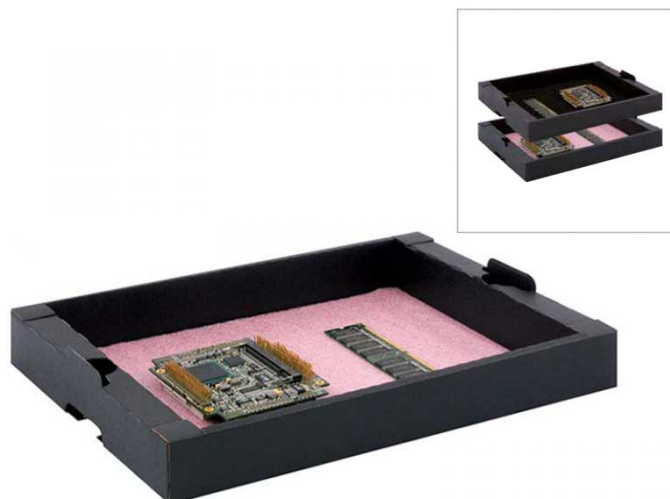

07CTRAS VASSOIO IN CARTONE ESD CON SPUGNA DISSIPATIVA (358X259X43HMM)

Cod. 131460F

HANS KOLB 07-CTR-AS - VASSOIO ESD

07-CTR AS Vassoio in cartone antistatico CORSTAT™ completo di **spugna dissipativa rosa**, impilabile.

Il cartone ESD **CORSTAT™** è rivestito internamente ed esternamente da un doppio strato schermante conduttivo e statico dissipativo che lo rende ideale per lo stoccaggio e la movimentazione di materiale sensibile ESD all'interno di aree EPA.

Codice prodotto Hans Kolb: **10003261-0001**.

Caratteristiche

- Dimensioni esterne: 358 x 259 x 43h mm
- Dimensioni interne: **305 x 243 x 40h mm**.

ATTENZIONE | ARTICOLO DISCONTINUATO

PRODOTTO DISPONIBILE SALVO ESAURIMENTO SCORTE PRESSO IL PRODUTTORE

L'immagine pubblicata è indicativa, in quanto illustra tutte le varianti accessoriate del modello in vendita.

Guarda tutti i modelli e le dimensioni disponibili >> [Vassoi ESD](#)