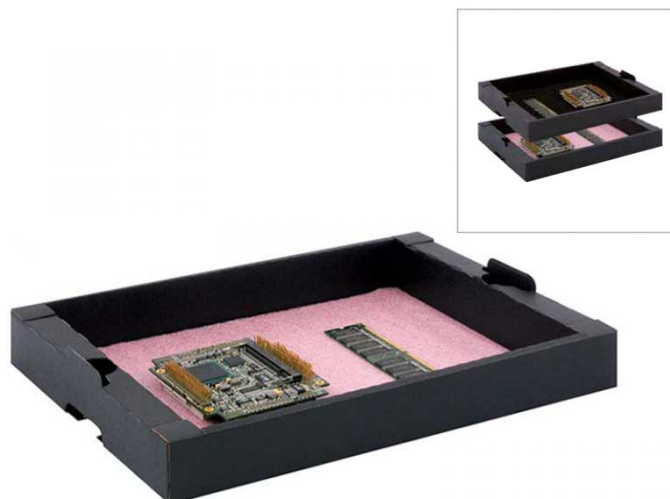

## 06CTRAS VASSOIO IN CARTONE ESD CON SPUGNA DISSIPATIVA (351X246X60HMM)

Cod. 131460I

### HANS KOLB 06-CTR-AS - VASSOIO ESD

**06-CTR-AS Vassoio in cartone antistatico CORSTAT™** completo di **spugna dissipativa rosa**, impilabile.

Il cartone ESD **CORSTAT™** è rivestito internamente ed esternamente da un doppio strato schermante conduttivo e statico dissipativo che lo rende ideale per lo stoccaggio e la movimentazione di materiale sensibile ESD all'interno di aree EPA.

#### Caratteristiche

- Dimensioni esterne: 351 x 246 x 60h mm
- Dimensioni interne: **297 x 230 x 55h mm**.

ATTENZIONE: L'immagine pubblicata è indicativa, in quanto illustra tutte le varianti accessoriate del modello in vendita. Guarda tutti i modelli e le dimensioni disponibili >> [Vassoi ESD](#)