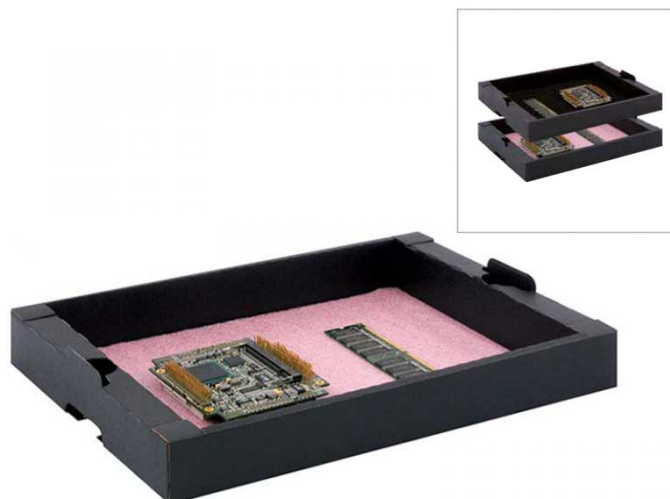

## 06CTRAS VASSOIO IN CARTONE ESD CON SPUGNA DISSIPATIVA (351X246X60HMM)

Cod. 131460I

### HANS KOLB 06-CTR-AS - VASSOIO ESD

**06-CTR-AS Vassoio in cartone antistatico CORSTAT™** completo di **spugna dissipativa rosa**, impilabile.

Il cartone ESD **CORSTAT™** è rivestito internamente ed esternamente da un doppio strato schermante conduttivo e statico dissipativo che lo rende ideale per lo stoccaggio e la movimentazione di materiale sensibile ESD all'interno di aree EPA.

#### Caratteristiche

- Dimensioni esterne: 351 x 246 x 60h mm
- Dimensioni interne: **297 x 230 x 55h mm.**

ATTENZIONE: L'immagine pubblicata è indicativa, in quanto illustra tutte le varianti accessoriate del modello in vendita. Guarda tutti i modelli e le dimensioni disponibili >> [Vassoi ESD](#)