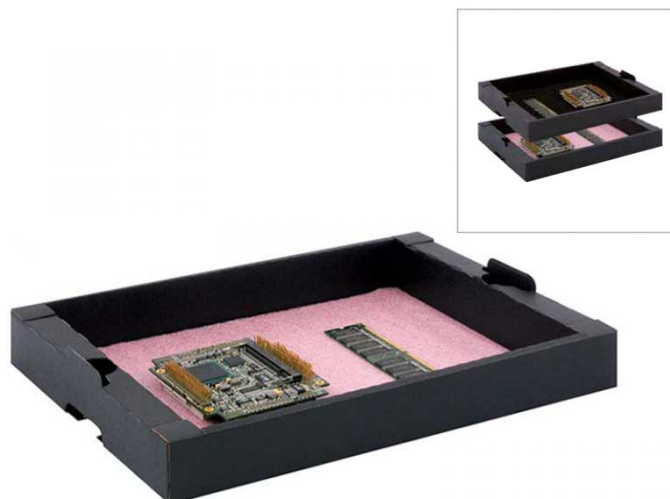

06CTRAS VASSOIO IN CARTONE ESD CON SPUGNA DISSIPATIVA (351X246X60HMM)

Cod. 131460I

HANS KOLB 06-CTR-AS - VASSOIO ESD

06-CTR-AS Vassoio in cartone antistatico CORSTAT™ completo di **spugna dissipativa rosa**, impilabile.

Il cartone ESD **CORSTAT™** è rivestito internamente ed esternamente da un doppio strato schermante conduttivo e statico dissipativo che lo rende ideale per lo stoccaggio e la movimentazione di materiale sensibile ESD all'interno di aree EPA.

Codice prodotto Hans Kolb: **10003254-0001**.

Caratteristiche

- Dimensioni esterne: 351 x 246 x 60h mm
- Dimensioni interne: **297 x 230 x 55h mm**.

ATTENZIONE: L'immagine pubblicata è indicativa, in quanto illustra tutte le varianti accessoriate del modello in vendita. Guarda tutti i modelli e le dimensioni disponibili >> [Vassoi ESD](#)