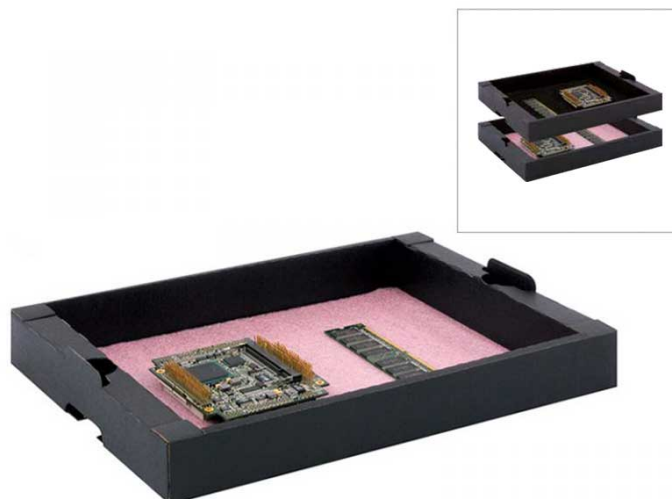

## 06CTRAS VASSOIO IN CARTONE ESD CON SPUGNA DISSIPATIVA (351X246X60HMM)

Cod. 131460I

### HANS KOLB 06-CTR-AS - VASSOIO ESD

**06-CTR-AS Vassoio in cartone antistatico CORSTAT™** completo di **spugna dissipativa rosa**, impilabile.

Il cartone ESD **CORSTAT™** è rivestito internamente ed esternamente da un doppio strato schermante conduttivo e statico dissipativo che lo rende ideale per lo stoccaggio e la movimentazione di materiale sensibile ESD all'interno di aree EPA.

#### Caratteristiche

- Dimensioni esterne: 351 x 246 x 60h mm
- Dimensioni interne: **297 x 230 x 55h mm**.

ATTENZIONE: L'immagine pubblicata è indicativa, in quanto illustra tutte le varianti accessoriate del modello in vendita. Guarda tutti i modelli e le dimensioni disponibili >> [Vassoi ESD](#)