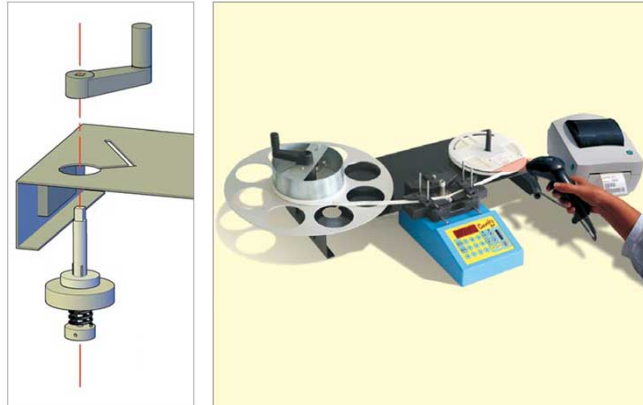

## SMD BANDOLIER HANDLE FOR COUNTY EVO

SKU: 146506A