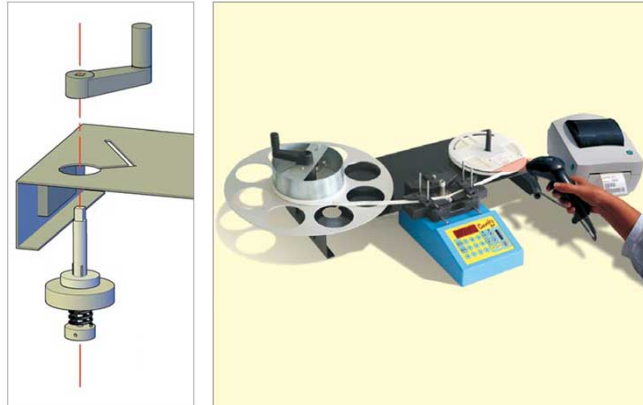

SMD BANDOLIER HANDLE FOR COUNTY EVO

SKU: 146506A